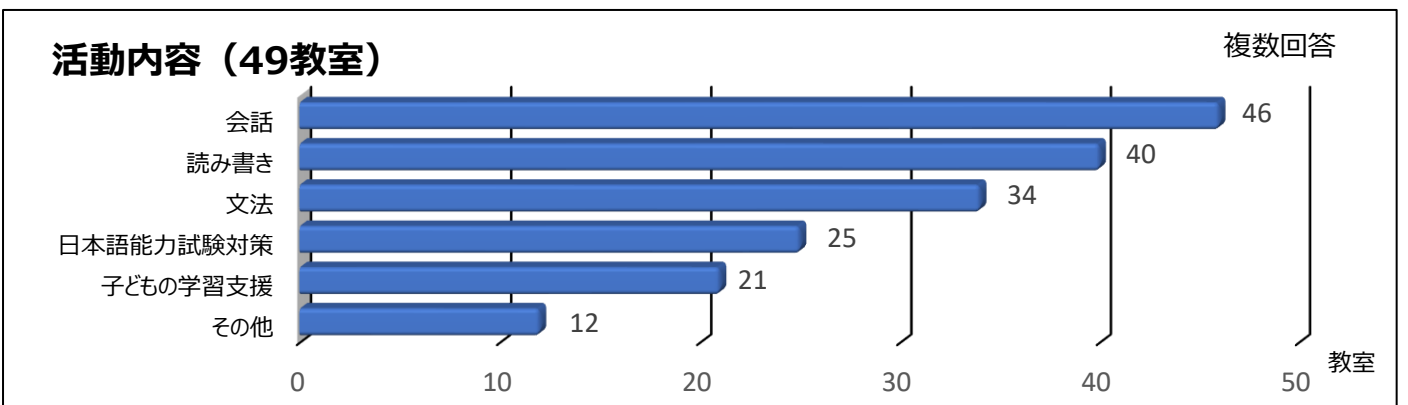

日本語教室アンケート調査（令和4年度）

◆対象：福島県内日本語教室

主催団体:37

◆調査時期：令和4年12月1日

開催教室:49

日本語支援者数別（49教室）

学習者数別（49教室）

参加者負担の有無（49教室）

学習者数と支援者数の推移