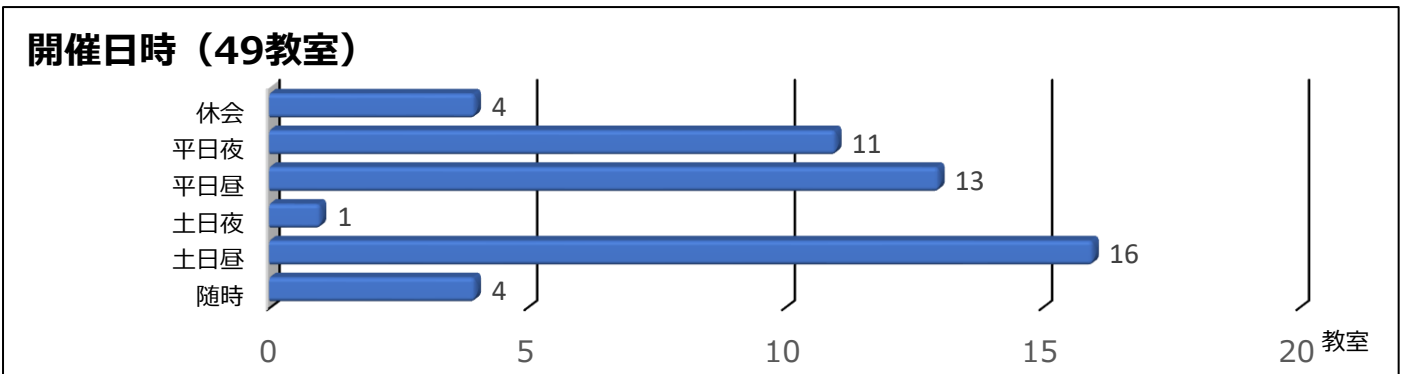

日本語教室アンケート調査（令和4年度）

◆対象：福島県内日本語教室

主催団体:37

◆調査時期：令和4年12月1日

開催教室:49

日本語支援者数別（49教室）

学習者数別（49教室）

参加者負担の有無（49教室）