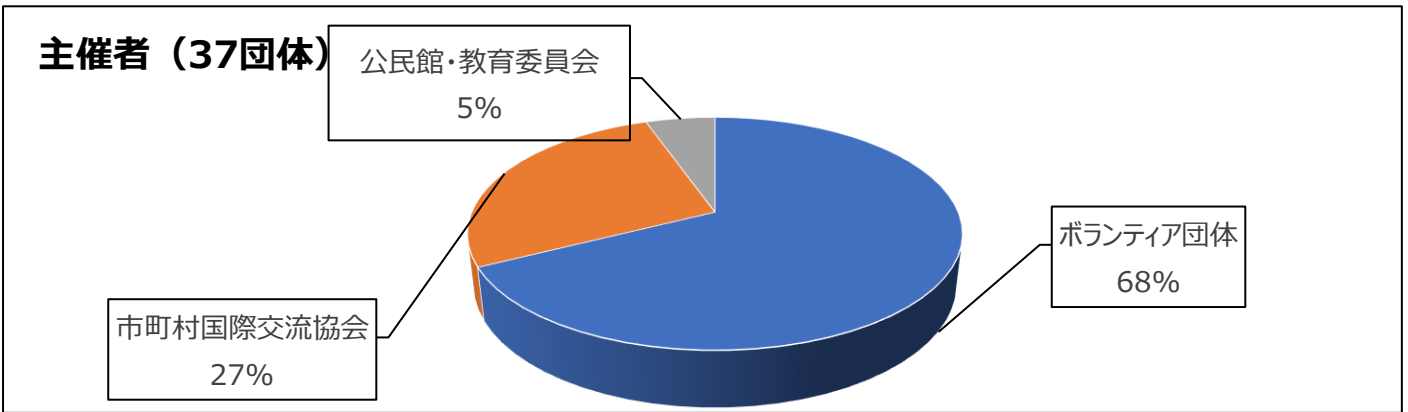

日本語教室アンケート調査（令和4年度）

◆対象：福島県内日本語教室

主催団体:37

◆調査時期：令和4年12月1日

開催教室:49

日本語支援者数別（49教室）

学習者数別（49教室）

参加者負担の有無（49教室）