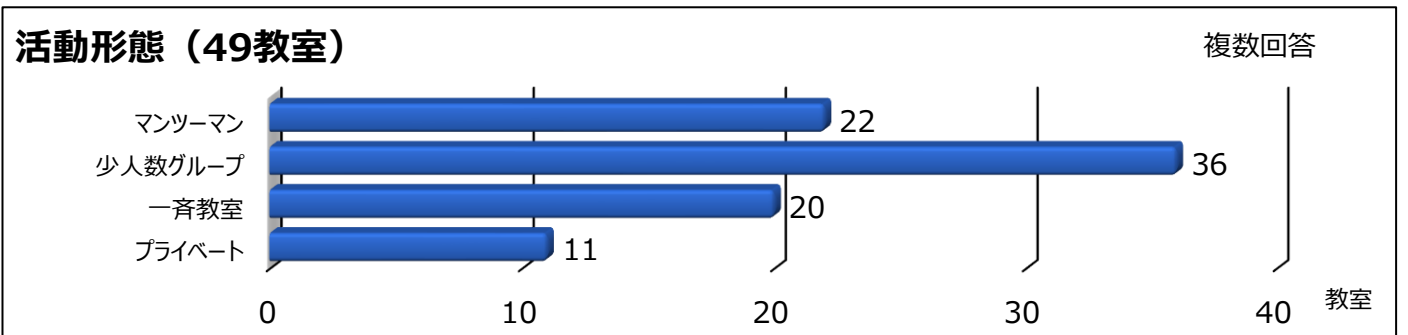

日本語教室アンケート調査（令和4年度）

◆対象：福島県内日本語教室

主催団体:37

◆調査時期：令和4年12月1日

開催教室:49

日本語支援者数別（49教室）

学習者数別（49教室）

参加者負担の有無（49教室）