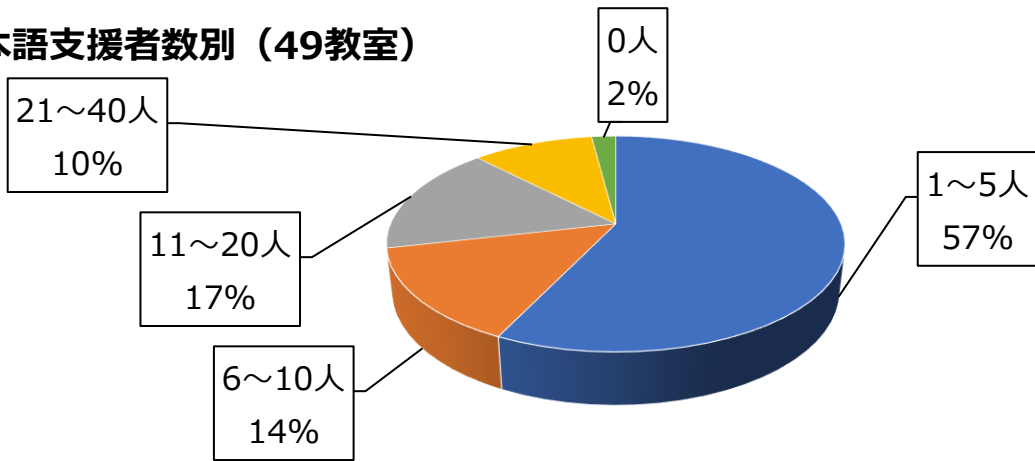

日本語教室アンケート調査（令和4年度）

◆対象：福島県内日本語教室

主催団体:37

◆調査時期：令和4年12月1日

開催教室:49

日本語支援者数別（49教室）

学習者数別（49教室）

参加者負担の有無（49教室）

学習者数と支援者数の推移