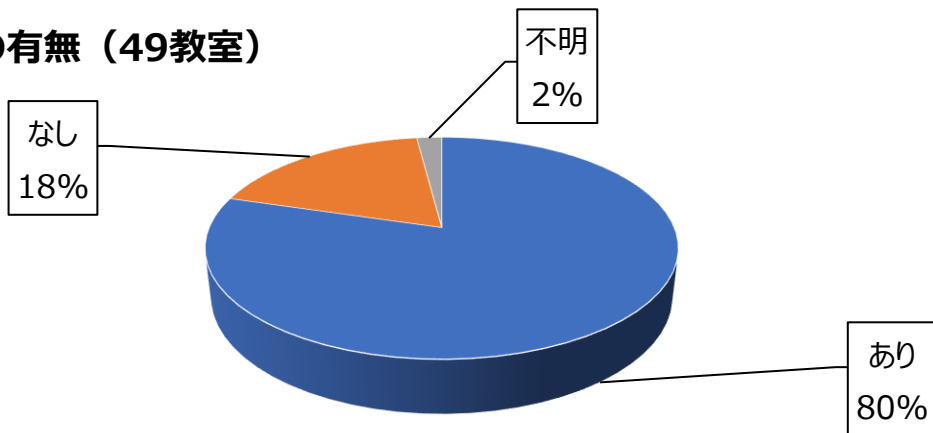

日本語教室アンケート調査（令和4年度）

◆対象：福島県内日本語教室

主催団体:37

◆調査時期：令和4年12月1日

開催教室:49

日本語支援者数別（49教室）

学習者数別（49教室）

参加者負担の有無（49教室）

学習者数と支援者数の推移