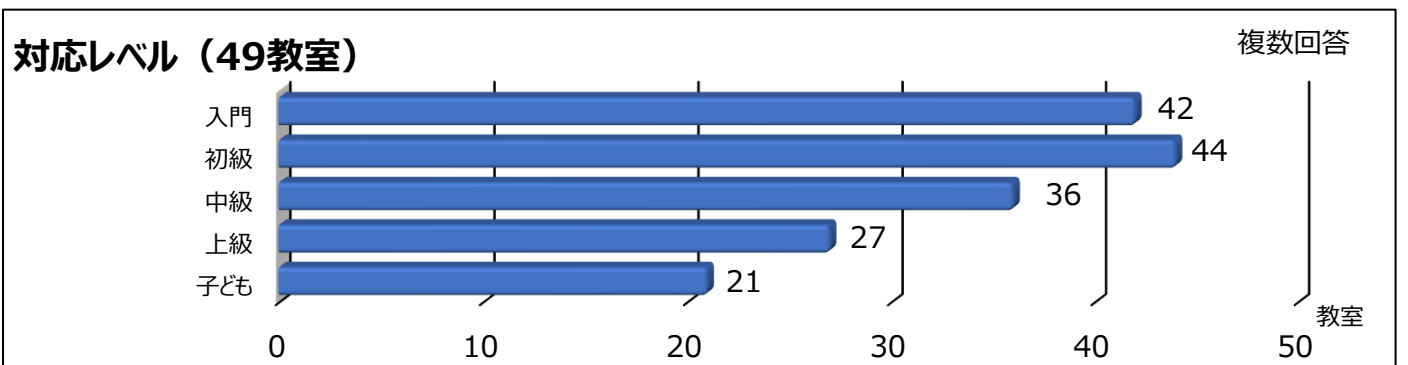

日本語教室アンケート調査（令和4年度）

◆対象：福島県内日本語教室

主催団体:37

◆調査時期：令和4年12月1日

開催教室:49

日本語支援者数別（49教室）

学習者数別（49教室）

参加者負担の有無（49教室）

学習者数と支援者数の推移