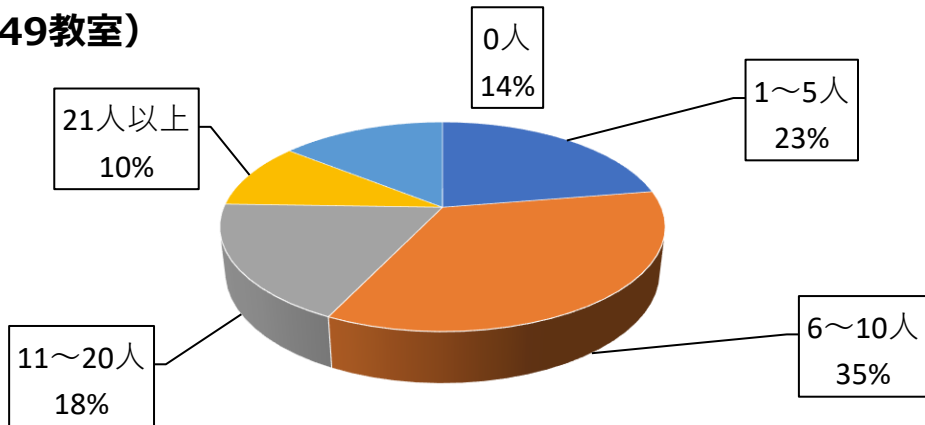

日本語教室アンケート調査（令和4年度）

◆対象：福島県内日本語教室

主催団体:37

◆調査時期：令和4年12月1日

開催教室:49

日本語支援者数別（49教室）

学習者数別（49教室）

参加者負担の有無（49教室）

学習者数と支援者数の推移