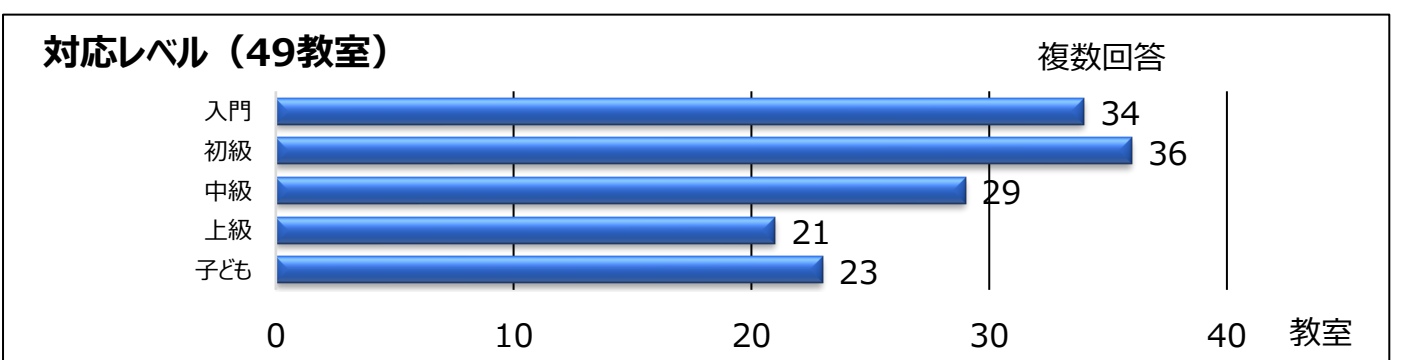

日本語教室アンケート調査（令和元年度）

◆対象：福島県内日本語教室

主催団体:38

◆調査時期：令和元年9月1日現在

開催教室:53

日本語支援者数別（49教室）

学習者数別（49教室）

参加者負担の有無（49教室）