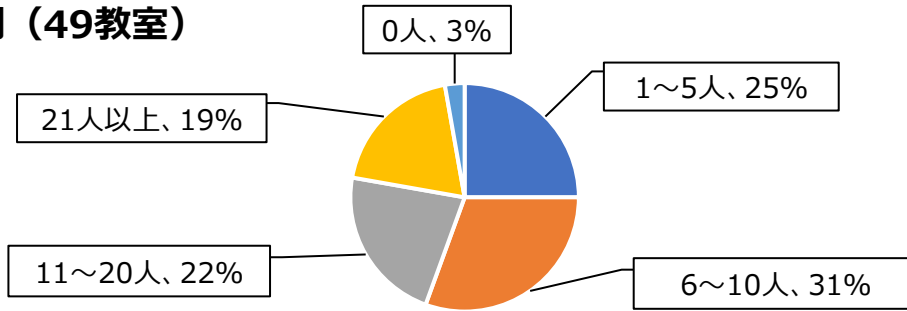

日本語教室アンケート調査（令和元年度）

◆対象：福島県内日本語教室

主催団体:38

◆調査時期：令和元年9月1日現在

開催教室:53

日本語支援者数別（49教室）

学習者数別（49教室）

参加者負担の有無（49教室）