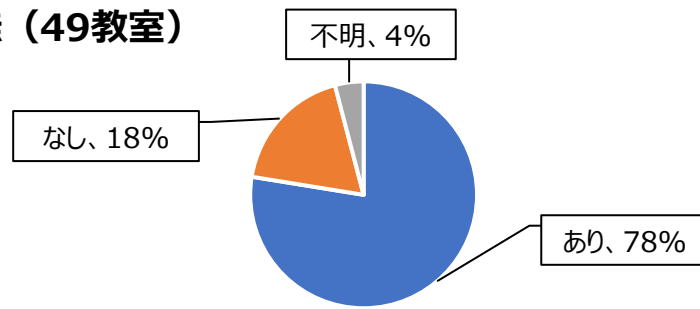

日本語教室アンケート調査（令和元年度）

◆対象：福島県内日本語教室

主催団体:38

◆調査時期：令和元年9月1日現在

開催教室:53

日本語支援者数別（49教室）

学習者数別（49教室）

参加者負担の有無（49教室）

学習者数と支援者数の推移