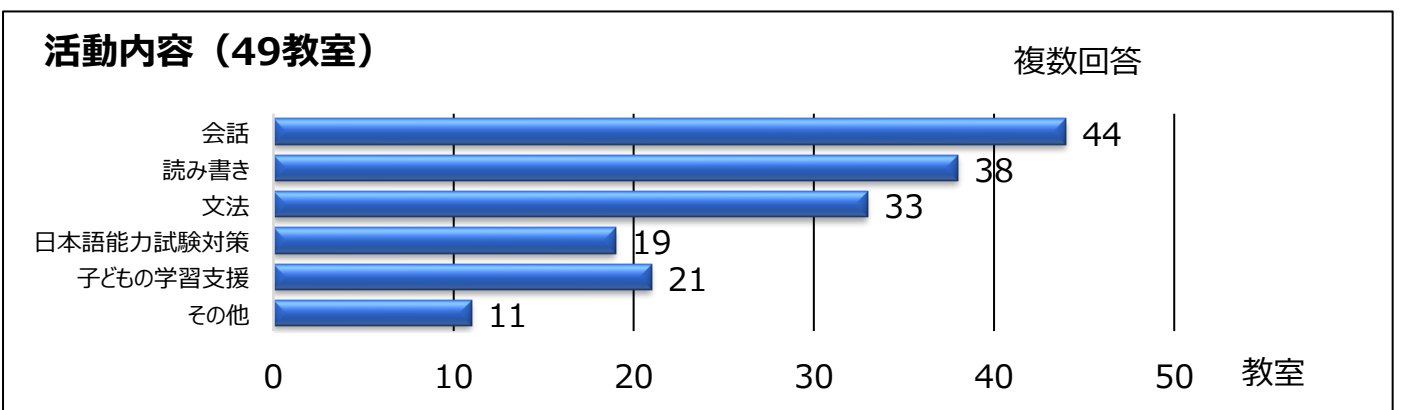

日本語教室アンケート調査（令和元年度）

◆対象：福島県内日本語教室

主催団体:38

◆調査時期：令和元年9月1日現在

開催教室:53

日本語支援者数別（49教室）

学習者数別（49教室）

参加者負担の有無（49教室）

学習者数と支援者数の推移