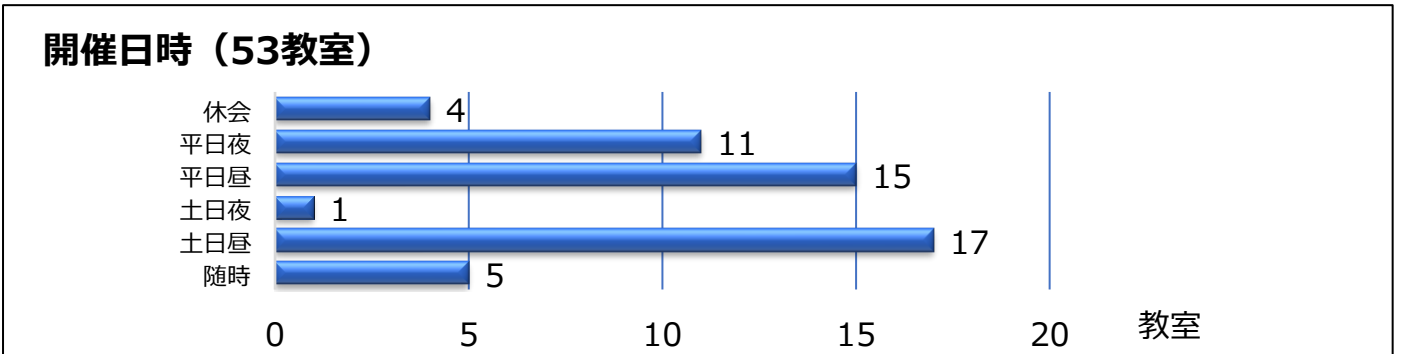

日本語教室アンケート調査（令和元年度）

◆対象：福島県内日本語教室

主催団体:38

◆調査時期：令和元年9月1日現在

開催教室:53

日本語支援者数別（49教室）

学習者数別（49教室）

参加者負担の有無（49教室）