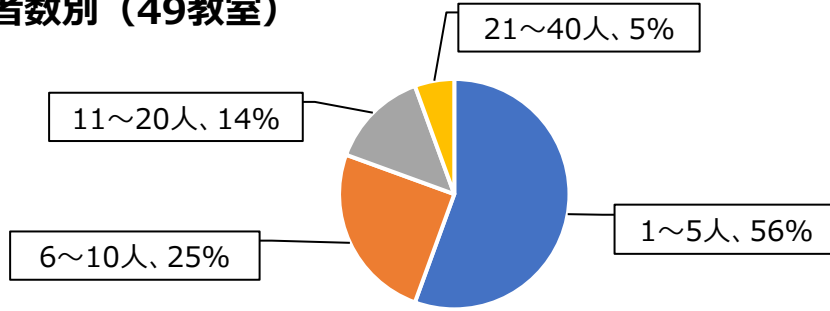

日本語教室アンケート調査（令和元年度）

◆対象：福島県内日本語教室

主催団体:38

◆調査時期：令和元年9月1日現在

開催教室:53

日本語支援者数別（49教室）

学習者数別（49教室）

参加者負担の有無（49教室）

学習者数と支援者数の推移